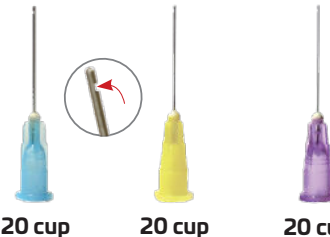

#### Designed for:

Endo Irrigating solutions (27 ga / 30 ga)  
Perio Irrigation (23 ga)

### Secure-Lock™ Appli-Vac™ 1" Irrigating Tip

- Slotted and side-vented
- Secure-Lock™ threads lock tip in place

|                                 |                                 |                                 |
|---------------------------------|---------------------------------|---------------------------------|
| <b>80 bag</b><br>23ga<br>314523 | <b>80 bag</b><br>27ga<br>314527 | <b>80 bag</b><br>30ga<br>314530 |
|---------------------------------|---------------------------------|---------------------------------|

### Vista-Probe™ Irrigating Tip

- Closed-end for side-port delivery
- Lateral delivery of irrigants reduces apical pressure

|                                  |                                  |                                  |
|----------------------------------|----------------------------------|----------------------------------|
| <b>20 cup</b><br>23ga<br>315123  | <b>20 cup</b><br>27ga<br>315127  | <b>20 cup</b><br>30ga<br>315130  |
| <b>100 bag</b><br>23ga<br>315623 | <b>100 bag</b><br>27ga<br>315627 | <b>100 bag</b><br>30ga<br>315630 |